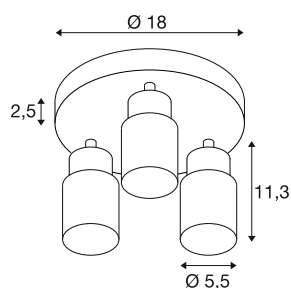

PURI 2.0 Tube

Wand- und Deckenaufbauleuchte, rund, 3 x max. 6W GU10, grau

Die neue und rundum modernisierte PURI 2.0 Produktfamilie beinhaltet Spots und Pendelleuchten für das 1- und 3-Phasen-System sowie Wand- und Deckenaufbauleuchten in vielfältigen Ausführungen und Farben. Durch die Kombination mit den Leuchtenschirmen in drei modernen Formen und sechs trendigen Farben gibt es für jedes Interieur eine passende PURI 2.0. Und falls Sie eine ganz spezielle Leuchte zusammensetzen möchten, gibt es die PURI 2.0 auch als Mix & Match System. Alle Leuchten werden mit GU10 Leuchtmitteln betrieben.

TECHNISCHE DATEN

Art. Nr.	1008335
Fassung	GU10
Anzahl Fassungen	3
Schwenkbereich	90 °
Horizontaler Drehbereich	350 °
IP Code	IP20
Schlagfestigkeitsklasse	IK 02
Montage	Aufbau
Primäre Nennspannung	220-240V ~50/60 Hz
Schutzklasse	I
Wattage	6 W
minimale Umgebungstemperatur	-20 °C
maximale Umgebungstemperatur	45 °C
Farbe	grau/grau
Höhe	13.8 cm
Durchmesser	18 cm
Nettogewicht	0.53 kg
Bruttogewicht	0.7 kg