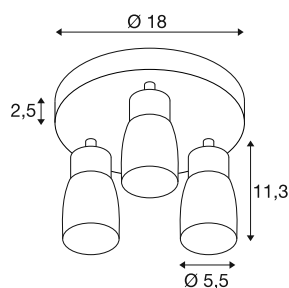

PURI 2.0 Dome

Wand- und Deckenaufbauleuchte, rund, 3 x max. 6W GU10, schwarz / gold

Die neue und rundum modernisierte PURI 2.0 Produktfamilie beinhaltet Spots und Pendelleuchten für das 1- und 3-Phasen-System sowie Wand- und Deckenaufbauleuchten in vielfältigen Ausführungen und Farben. Durch die Kombination mit den Leuchtenschirmen in drei modernen Formen und sechs trendigen Farben gibt es für jedes Interieur eine passende PURI 2.0. Und falls Sie eine ganz spezielle Leuchte zusammensetzen möchten, gibt es die PURI 2.0 auch als Mix & Match System. Alle Leuchten werden mit GU10 Leuchtmitteln betrieben.

TECHNISCHE DATEN

Art. Nr.	1008341
Fassung	GU10
Anzahl Fassungen	3
Schwenkbereich	90 °
Horizontaler Drehbereich	350 °
IP Code	IP20
Schlagfestigkeitsklasse	IK 02
Montage	Aufbau
Primäre Nennspannung	220-240V ~50/60 Hz
Schutzklasse	I
Wattage	6 W
minimale Umgebungstemperatur	-20 °C
maximale Umgebungstemperatur	45 °C
Farbe	schwarz/gold
Höhe	13.8 cm
Durchmesser	18 cm
Nettogewicht	0.53 kg
Bruttogewicht	0.7 kg