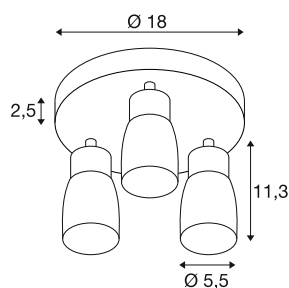

## PURI 2.0 Dome

Wand- und Deckenaufbauleuchte, rund, 3 x max. 6W  
GU10, weiß

Die neue und rundum modernisierte PURI 2.0 Produktfamilie beinhaltet Spots und Pendelleuchten für das 1- und 3-Phasen-System sowie Wand- und Deckenaufbauleuchten in vielfältigen Ausführungen und Farben. Durch die Kombination mit den Leuchtenschirmen in drei modernen Formen und sechs trendigen Farben gibt es für jedes Interieur eine passende PURI 2.0. Und falls Sie eine ganz spezielle Leuchte zusammensetzen möchten, gibt es die PURI 2.0 auch als Mix & Match System. Alle Leuchten werden mit GU10 Leuchtmitteln betrieben.

## TECHNISCHE DATEN

Art. Nr.	1008342
Fassung	GU10
Anzahl Fassungen	3
Schwenkbereich	90 °
Horizontaler Drehbereich	350 °
IP Code	IP20
Schlagfestigkeitsklasse	IK 02
Montage	Aufbau
Primäre Nennspannung	220-240V ~50/60 Hz
Schutzklasse	I
Wattage	6 W
minimale Umgebungstemperatur	-20 °C
maximale Umgebungstemperatur	45 °C
Farbe	weiss/weiss
Höhe	13.8 cm
Durchmesser	18 cm
Nettogewicht	0.53 kg
Bruttogewicht	0.7 kg