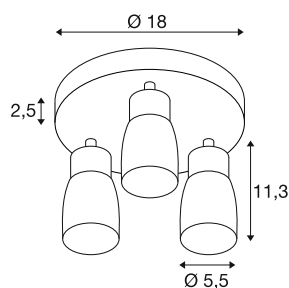

## PURI 2.0 Dome

Wand- und Deckenaufbauleuchte, rund, 3 x max. 6W GU10, grau

Die neue und rundum modernisierte PURI 2.0 Produktfamilie beinhaltet Spots und Pendelleuchten für das 1- und 3-Phasen-System sowie Wand- und Deckenaufbauleuchten in vielfältigen Ausführungen und Farben. Durch die Kombination mit den Leuchtenschirmen in drei modernen Formen und sechs trendigen Farben gibt es für jedes Interieur eine passende PURI 2.0. Und falls Sie eine ganz spezielle Leuchte zusammensetzen möchten, gibt es die PURI 2.0 auch als Mix & Match System. Alle Leuchten werden mit GU10 Leuchtmitteln betrieben.

## TECHNISCHE DATEN

Art. Nr.	1008343
Fassung	GU10
Anzahl Fassungen	3
Schwenkbereich	90 °
Horizontaler Drehbereich	350 °
IP Code	IP20
Schlagfestigkeitsklasse	IK 02
Montage	Aufbau
Primäre Nennspannung	220-240V ~50/60 Hz
Schutzklasse	I
Wattage	6 W
minimale Umgebungstemperatur	-20 °C
maximale Umgebungstemperatur	45 °C
Farbe	grau/grau
Höhe	13.8 cm
Durchmesser	18 cm
Nettogewicht	0.53 kg
Bruttogewicht	0.7 kg