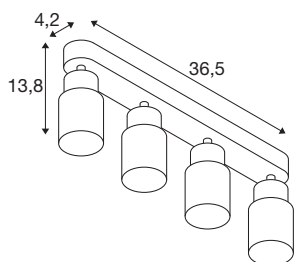

PURI 2.0 Tube

Wand- und Deckenaufbauleuchte, long, 4 x max. 6W GU10, schwarz

Die neue und rundum modernisierte PURI 2.0 Produktfamilie beinhaltet Spots und Pendelleuchten für das 1- und 3-Phasen-System sowie Wand- und Deckenaufbauleuchten in vielfältigen Ausführungen und Farben. Durch die Kombination mit den Leuchtenschirmen in drei modernen Formen und sechs trendigen Farben gibt es für jedes Interieur eine passende PURI 2.0. Und falls Sie eine ganz spezielle Leuchte zusammensetzen möchten, gibt es die PURI 2.0 auch als Mix & Match System. Alle Leuchten werden mit GU10 Leuchtmitteln betrieben.

TECHNISCHE DATEN

Art. Nr.	1008344
Fassung	GU10
Anzahl Fassungen	4
Schwenkbereich	90 °
Horizontaler Drehbereich	350 °
IP Code	IP20
Schlagfestigkeitsklasse	IK 02
Montage	Aufbau
Primäre Nennspannung	220-240V ~50/60 Hz
Schutzklasse	I
Wattage	6 W
minimale Umgebungstemperatur	-20 °C
maximale Umgebungstemperatur	45 °C
Farbe	schwarz/schwarz
Länge	36.5 cm
Breite	5.5 cm
Höhe	13.8 cm
Nettogewicht	0.65 kg
Bruttogewicht	0.7 kg