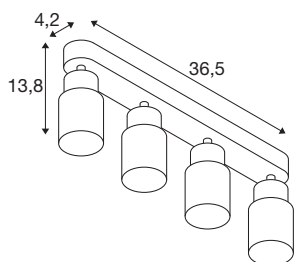

DANE TECHNICZNE

Nr artykułu	1008344
Oprawa	GU10
Liczba opraw	4
Zakres przechyłu	90 °
Zakres obrotu w poziomie	350 °
Kod IP	IP20
Klasa odporności na uderzenia	IK 02
Montaż	Wersja natynkowa
Pierwotne napięcie znamionowe	220-240V ~50/60 Hz
Klasy ochrony	I
Wydajność	6 W
Temperatura otoczenia	-20 °C
Temperatura otoczenia	45 °C
Kolor	czarny/czarny
Długość	36.5 cm
Szerokość	5.5 cm
Wysokość	13.8 cm
Waga netto	0.65 kg
Waga brutto	0.7 kg