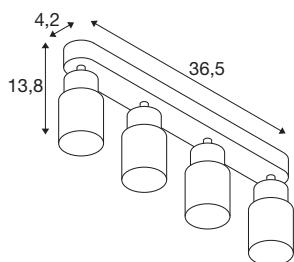

## PURI 2.0 Tube

Wand- und Deckenaufbauleuchte, long, 4 x max. 6W  
GU10, schwarz / gold

Die neue und rundum modernisierte PURI 2.0 Produktfamilie beinhaltet Spots und Pendelleuchten für das 1- und 3-Phasen-System sowie Wand- und Deckenaufbauleuchten in vielfältigen Ausführungen und Farben. Durch die Kombination mit den Leuchtenschirmen in drei modernen Formen und sechs trendigen Farben gibt es für jedes Interieur eine passende PURI 2.0. Und falls Sie eine ganz spezielle Leuchte zusammensetzen möchten, gibt es die PURI 2.0 auch als Mix & Match System. Alle Leuchten werden mit GU10 Leuchtmitteln betrieben.

## TECHNISCHE DATEN

Art. Nr.	1008345
Fassung	GU10
Anzahl Fassungen	4
Schwenkbereich	90 °
Horizontaler Drehbereich	350 °
IP Code	IP20
Schlagfestigkeitsklasse	IK 02
Montage	Aufbau
Primäre Nennspannung	220-240V ~50/60 Hz
Schutzklasse	I
Wattage	6 W
minimale Umgebungstemperatur	-20 °C
maximale Umgebungstemperatur	45 °C
Farbe	schwarz/gold
Länge	36.5 cm
Breite	5.5 cm
Höhe	13.8 cm
Nettogewicht	0.65 kg
Bruttogewicht	0.7 kg