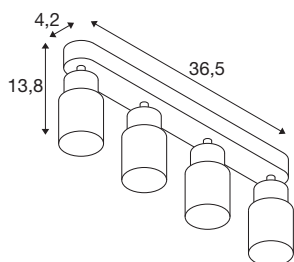

DANE TECHNICZNE

Nr artykułu	1008345
Oprawa	GU10
Liczba opraw	4
Zakres przechyłu	90 °
Zakres obrotu w poziomie	350 °
Kod IP	IP20
Klasa odporności na uderzenia	IK 02
Montaż	Wersja natynkowa
Pierwotne napięcie znamionowe	220-240V ~50/60 Hz
Klasy ochrony	I
Wydajność	6 W
Temperatura otoczenia	-20 °C
Temperatura otoczenia	45 °C
Kolor	czarny/złoty
Długość	36.5 cm
Szerokość	5.5 cm
Wysokość	13.8 cm
Waga netto	0.65 kg
Waga brutto	0.7 kg