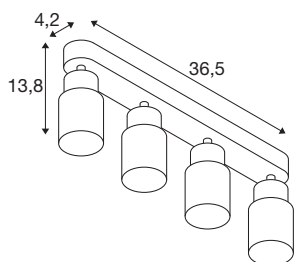

PURI 2.0 Tube

Wand- und Deckenaufbauleuchte, long, 4 x max. 6W
GU10, weiß

Die neue und rundum modernisierte PURI 2.0 Produktfamilie beinhaltet Spots und Pendelleuchten für das 1- und 3-Phasen-System sowie Wand- und Deckenaufbauleuchten in vielfältigen Ausführungen und Farben. Durch die Kombination mit den Leuchtenschirmen in drei modernen Formen und sechs trendigen Farben gibt es für jedes Interieur eine passende PURI 2.0. Und falls Sie eine ganz spezielle Leuchte zusammensetzen möchten, gibt es die PURI 2.0 auch als Mix & Match System. Alle Leuchten werden mit GU10 Leuchtmitteln betrieben.

TECHNISCHE DATEN

Art. Nr.	1008346
Fassung	GU10
Anzahl Fassungen	4
Schwenkbereich	90 °
Horizontaler Drehbereich	350 °
IP Code	IP20
Schlagfestigkeitsklasse	IK 02
Montage	Aufbau
Primäre Nennspannung	220-240V ~50/60 Hz
Schutzklasse	I
Wattage	6 W
minimale Umgebungstemperatur	-20 °C
maximale Umgebungstemperatur	45 °C
Farbe	weiss/weiss
Länge	36.5 cm
Breite	5.5 cm
Höhe	13.8 cm
Nettogewicht	0.65 kg
Bruttogewicht	0.7 kg