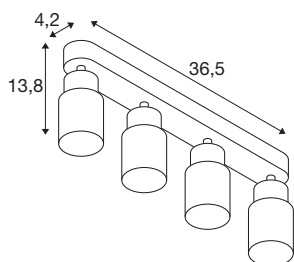

DANE TECHNICZNE

Nr artykułu	1008346
Oprawa	GU10
Liczba opraw	4
Zakres przechyłu	90 °
Zakres obrotu w poziomie	350 °
Kod IP	IP20
Klasa odporności na uderzenia	IK 02
Montaż	Wersja natynkowa
Pierwotne napięcie znamionowe	220-240V ~50/60 Hz
Klasy ochrony	I
Wydajność	6 W
Temperatura otoczenia	-20 °C
Temperatura otoczenia	45 °C
Kolor	biały/biały
Długość	36.5 cm
Szerokość	5.5 cm
Wysokość	13.8 cm
Waga netto	0.65 kg
Waga brutto	0.7 kg