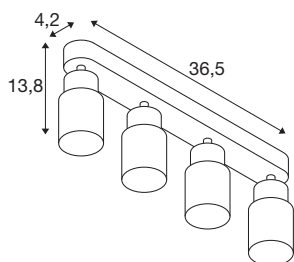

DANE TECHNICZNE

Nr artykułu	1008347
Oprawa	GU10
Liczba opraw	4
Zakres przechyłu	90 °
Zakres obrotu w poziomie	350 °
Kod IP	IP20
Klasa odporności na uderzenia	IK 02
Montaż	Wersja natynkowa
Szczegóły dotyczące montażu	Wersja sufitowa, Wersja ścienna
Pierwotne napięcie znamionowe	220-240V ~50/60 Hz
Klasy ochrony	I
Wydajność	6 W
Temperatura otoczenia	-20 °C
Temperatura otoczenia	45 °C
Kolor	szary/szary
Długość	36.5 cm
Szerokość	5.5 cm
Wysokość	13.8 cm
Waga netto	0.645 kg
Waga brutto	0.7 kg
Strona BIG WHITE	421