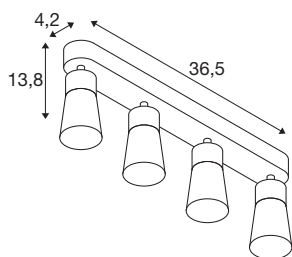

## PURI 2.0 Cone

Wand- und Deckenaufbauleuchte, long, 4 x max. 6W  
GU10, weiß

Die neue und rundum modernisierte PURI 2.0 Produktfamilie beinhaltet Spots und Pendelleuchten für das 1- und 3-Phasen-System sowie Wand- und Deckenaufbauleuchten in vielfältigen Ausführungen und Farben. Durch die Kombination mit den Leuchtenschirmen in drei modernen Formen und sechs trendigen Farben gibt es für jedes Interieur eine passende PURI 2.0. Und falls Sie eine ganz spezielle Leuchte zusammensetzen möchten, gibt es die PURI 2.0 auch als Mix & Match System. Alle Leuchten werden mit GU10 Leuchtmitteln betrieben.

## TECHNISCHE DATEN

Art. Nr.	1008350
Fassung	GU10
Anzahl Fassungen	4
Schwenkbereich	90 °
Horizontaler Drehbereich	350 °
IP Code	IP20
Schlagfestigkeitsklasse	IK 02
Montage	Aufbau
Primäre Nennspannung	220-240V ~50/60 Hz
Schutzklasse	I
Wattage	6 W
minimale Umgebungstemperatur	-20 °C
maximale Umgebungstemperatur	45 °C
Farbe	weiss/weiss
Länge	36.5 cm
Breite	5.5 cm
Höhe	13.8 cm
Nettogewicht	0.65 kg
Bruttogewicht	0.7 kg