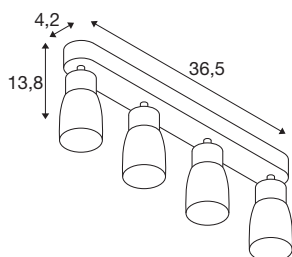

PURI 2.0 Dome

Wand- und Deckenaufbauleuchte, long, 4 x max. 6W GU10, schwarz

Die neue und rundum modernisierte PURI 2.0 Produktfamilie beinhaltet Spots und Pendelleuchten für das 1- und 3-Phasen-System sowie Wand- und Deckenaufbauleuchten in vielfältigen Ausführungen und Farben. Durch die Kombination mit den Leuchtenschirmen in drei modernen Formen und sechs trendigen Farben gibt es für jedes Interieur eine passende PURI 2.0. Und falls Sie eine ganz spezielle Leuchte zusammensetzen möchten, gibt es die PURI 2.0 auch als Mix & Match System. Alle Leuchten werden mit GU10 Leuchtmitteln betrieben.

TECHNISCHE DATEN

Art. Nr.	1008352
Fassung	GU10
Anzahl Fassungen	4
Schwenkbereich	90 °
Horizontaler Drehbereich	350 °
IP Code	IP20
Schlagfestigkeitsklasse	IK 02
Montage	Aufbau
Primäre Nennspannung	220-240V ~50/60 Hz
Schutzklasse	I
Wattage	6 W
minimale Umgebungstemperatur	-20 °C
maximale Umgebungstemperatur	45 °C
Farbe	schwarz/schwarz
Länge	36.5 cm
Breite	5.5 cm
Höhe	13.8 cm
Nettogewicht	0.65 kg
Bruttogewicht	0.7 kg