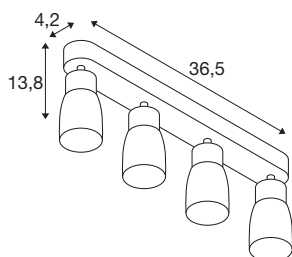

DANE TECHNICZNE

Nr artykułu	1008352
Oprawa	GU10
Liczba opraw	4
Zakres przechyłu	90 °
Zakres obrotu w poziomie	350 °
Kod IP	IP20
Klasa odporności na uderzenia	IK 02
Montaż	Wersja natynkowa
Pierwotne napięcie znamionowe	220-240V ~50/60 Hz
Klasy ochrony	I
Wydajność	6 W
Temperatura otoczenia	-20 °C
Temperatura otoczenia	45 °C
Kolor	czarny/czarny
Długość	36.5 cm
Szerokość	5.5 cm
Wysokość	13.8 cm
Waga netto	0.65 kg
Waga brutto	0.7 kg