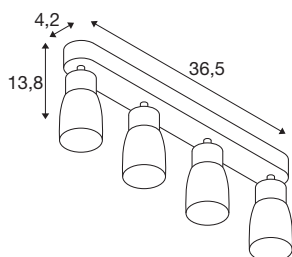

PURI 2.0 Dome

Wand- und Deckenaufbauleuchte, long, 4 x max. 6W
GU10, schwarz / gold

Die neue und rundum modernisierte PURI 2.0 Produktfamilie beinhaltet Spots und Pendelleuchten für das 1- und 3-Phasen-System sowie Wand- und Deckenaufbauleuchten in vielfältigen Ausführungen und Farben. Durch die Kombination mit den Leuchtenschirmen in drei modernen Formen und sechs trendigen Farben gibt es für jedes Interieur eine passende PURI 2.0. Und falls Sie eine ganz spezielle Leuchte zusammensetzen möchten, gibt es die PURI 2.0 auch als Mix & Match System. Alle Leuchten werden mit GU10 Leuchtmitteln betrieben.

TECHNISCHE DATEN

Art. Nr.	1008353
Fassung	GU10
Anzahl Fassungen	4
Schwenkbereich	90 °
Horizontaler Drehbereich	350 °
IP Code	IP20
Schlagfestigkeitsklasse	IK 02
Montage	Aufbau
Primäre Nennspannung	220-240V ~50/60 Hz
Schutzklasse	I
Wattage	6 W
minimale Umgebungstemperatur	-20 °C
maximale Umgebungstemperatur	45 °C
Farbe	schwarz/gold
Länge	36.5 cm
Breite	5.5 cm
Höhe	13.8 cm
Nettogewicht	0.65 kg
Bruttogewicht	0.7 kg