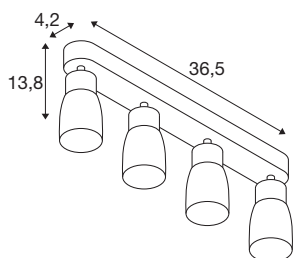

### DANE TECHNICZNE

Nr artykułu	1008353
Oprawa	GU10
Liczba opraw	4
Zakres przechyłu	90 °
Zakres obrotu w poziomie	350 °
Kod IP	IP20
Klasa odporności na uderzenia	IK 02
Montaż	Wersja natynkowa
Pierwotne napięcie znamionowe	220-240V ~50/60 Hz
Klasy ochrony	I
Wydajność	6 W
Temperatura otoczenia	-20 °C
Temperatura otoczenia	45 °C
Kolor	czarny/złoty
Długość	36.5 cm
Szerokość	5.5 cm
Wysokość	13.8 cm
Waga netto	0.65 kg
Waga brutto	0.7 kg