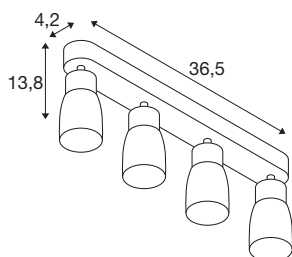

## PURI 2.0 Dome

Wand- und Deckenaufbauleuchte, long, 4 x max. 6W  
GU10, weiß

Die neue und rundum modernisierte PURI 2.0 Produktfamilie beinhaltet Spots und Pendelleuchten für das 1- und 3-Phasen-System sowie Wand- und Deckenaufbauleuchten in vielfältigen Ausführungen und Farben. Durch die Kombination mit den Leuchtenschirmen in drei modernen Formen und sechs trendigen Farben gibt es für jedes Interieur eine passende PURI 2.0. Und falls Sie eine ganz spezielle Leuchte zusammensetzen möchten, gibt es die PURI 2.0 auch als Mix & Match System. Alle Leuchten werden mit GU10 Leuchtmitteln betrieben.

## TECHNISCHE DATEN

Art. Nr.	1008354
Fassung	GU10
Anzahl Fassungen	4
Schwenkbereich	90 °
Horizontaler Drehbereich	350 °
IP Code	IP20
Schlagfestigkeitsklasse	IK 02
Montage	Aufbau
Primäre Nennspannung	220-240V ~50/60 Hz
Schutzklasse	I
Wattage	6 W
minimale Umgebungstemperatur	-20 °C
maximale Umgebungstemperatur	45 °C
Farbe	weiss/weiss
Länge	36.5 cm
Breite	5.5 cm
Höhe	13.8 cm
Nettogewicht	0.65 kg
Bruttogewicht	0.7 kg