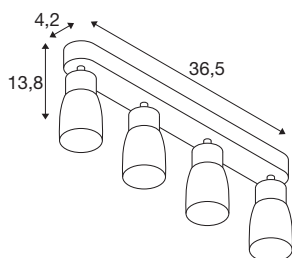

### DANE TECHNICZNE

Nr artykułu	1008354
Oprawa	GU10
Liczba opraw	4
Zakres przechyłu	90 °
Zakres obrotu w poziomie	350 °
Kod IP	IP20
Klasa odporności na uderzenia	IK 02
Montaż	Wersja natynkowa
Pierwotne napięcie znamionowe	220-240V ~50/60 Hz
Klasy ochrony	I
Wydajność	6 W
Temperatura otoczenia	-20 °C
Temperatura otoczenia	45 °C
Kolor	biały/biały
Długość	36.5 cm
Szerokość	5.5 cm
Wysokość	13.8 cm
Waga netto	0.65 kg
Waga brutto	0.7 kg