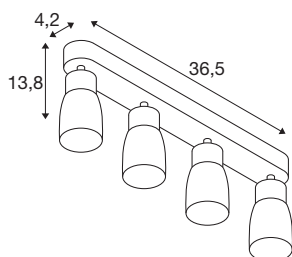

PURI 2.0 Dome

Wand- und Deckenaufbauleuchte, long, 4 x max. 6W GU10, grau

Die neue und rundum modernisierte PURI 2.0 Produktfamilie beinhaltet Spots und Pendelleuchten für das 1- und 3-Phasen-System sowie Wand- und Deckenaufbauleuchten in vielfältigen Ausführungen und Farben. Durch die Kombination mit den Leuchtenschirmen in drei modernen Formen und sechs trendigen Farben gibt es für jedes Interieur eine passende PURI 2.0. Und falls Sie eine ganz spezielle Leuchte zusammensetzen möchten, gibt es die PURI 2.0 auch als Mix & Match System. Alle Leuchten werden mit GU10 Leuchtmitteln betrieben.

TECHNISCHE DATEN

Art. Nr.	1008355
Fassung	GU10
Anzahl Fassungen	4
Schwenkbereich	90 °
Horizontaler Drehbereich	350 °
IP Code	IP20
Schlagfestigkeitsklasse	IK 02
Montage	Aufbau
Primäre Nennspannung	220-240V ~50/60 Hz
Schutzklasse	I
Wattage	6 W
minimale Umgebungstemperatur	-20 °C
maximale Umgebungstemperatur	45 °C
Farbe	grau/grau
Länge	36.5 cm
Breite	5.5 cm
Höhe	13.8 cm
Nettogewicht	0.65 kg
Bruttogewicht	0.7 kg