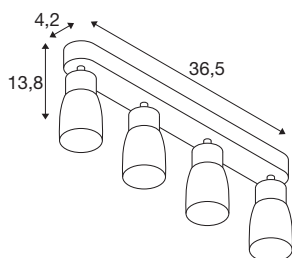

### DANE TECHNICZNE

Nr artykułu	1008355
Oprawa	GU10
Liczba opraw	4
Zakres przechyłu	90 °
Zakres obrotu w poziomie	350 °
Kod IP	IP20
Klasa odporności na uderzenia	IK 02
Montaż	Wersja natynkowa
Pierwotne napięcie znamionowe	220-240V ~50/60 Hz
Klasy ochrony	I
Wydajność	6 W
Temperatura otoczenia	-20 °C
Temperatura otoczenia	45 °C
Kolor	szary/szary
Długość	36.5 cm
Szerokość	5.5 cm
Wysokość	13.8 cm
Waga netto	0.65 kg
Waga brutto	0.7 kg