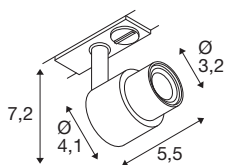

TECHNISCHE DATEN

Art. Nr.	1008356
Fassung	GU10
Anzahl Fassungen	1
Schwenkbereich	90 °
Horizontaler Drehbereich	350 °
IP Code	IP20
Schlagfestigkeitsklasse	IK 02
Montage	Aufbau
Primäre Nennspannung	220-240V ~50/60 Hz
Schutzklasse	I
Wattage	6 W
minimale Umgebungstemperatur	-20 °C
maximale Umgebungstemperatur	45 °C
Farbe	schwarz
Länge	5.5 cm
Höhe	8.1 cm
Durchmesser	4.1 cm
Nettogewicht	0.11 kg
Bruttogewicht	0.15 kg