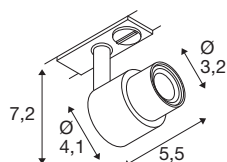

## DANE TECHNICZNE

Nr artykułu	1008356
Oprawa	GU10
Liczba opraw	1
Zakres przechyłu	90 °
Zakres obrotu w poziomie	350 °
Kod IP	IP20
Klasa odporności na uderzenia	IK 02
Montaż	Wersja natynkowa
Pierwotne napięcie znamionowe	220-240V ~50/60 Hz
Klasy ochrony	I
Wydajność	6 W
Temperatura otoczenia	-20 °C
Temperatura otoczenia	45 °C
Kolor	czarny
Długość	5.5 cm
Wysokość	8.1 cm
średnica	4.1 cm
Waga netto	0.11 kg
Waga brutto	0.15 kg

1008216	PURI 2.0 Tube , abażur, wys.: 6,5 cm, złoty
---------	--