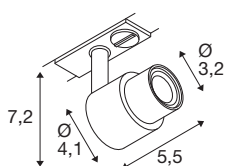

TECHNISCHE DATEN

Art. Nr.	1008357
Fassung	GU10
Anzahl Fassungen	1
Schwenkbereich	90 °
Horizontaler Drehbereich	350 °
IP Code	IP20
Schlagfestigkeitsklasse	IK 02
Montage	Aufbau
Primäre Nennspannung	220-240V ~50/60 Hz
Schutzklasse	I
Wattage	6 W
minimale Umgebungstemperatur	-20 °C
maximale Umgebungstemperatur	45 °C
Farbe	weiss
Länge	5.5 cm
Höhe	8.1 cm
Durchmesser	4.1 cm
Nettogewicht	0.11 kg
Bruttogewicht	0.15 kg