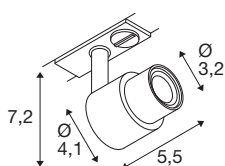

TECHNISCHE DATEN

Art. Nr.	1008358
Fassung	GU10
Anzahl Fassungen	1
Schwenkbereich	90 °
Horizontaler Drehbereich	350 °
IP Code	IP20
Schlagfestigkeitsklasse	IK 02
Montage	Aufbau
Primäre Nennspannung	220-240V ~50/60 Hz
Schutzklasse	I
Wattage	6 W
minimale Umgebungstemperatur	-20 °C
maximale Umgebungstemperatur	45 °C
Farbe	grau
Länge	5.5 cm
Höhe	8.1 cm
Durchmesser	4.1 cm
Nettogewicht	0.11 kg
Bruttogewicht	0.15 kg