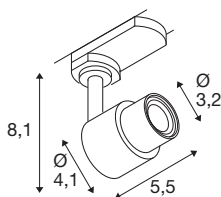

TECHNISCHE DATEN

Art. Nr.	1008359
Fassung	GU10
Anzahl Fassungen	1
Schwenkbereich	90 °
Horizontaler Drehbereich	350 °
IP Code	IP20
Schlagfestigkeitsklasse	IK 02
Montage	Aufbau
Primäre Nennspannung	220-240V ~50/60 Hz
Schutzklasse	I
Wattage	6 W
minimale Umgebungstemperatur	-20 °C
maximale Umgebungstemperatur	45 °C
Farbe	schwarz
Länge	5.5 cm
Höhe	8.1 cm
Durchmesser	4.1 cm
Nettogewicht	0.11 kg
Bruttogewicht	0.15 kg