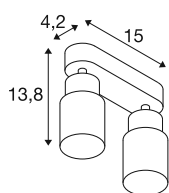

TECHNISCHE DATEN

Art. Nr.	1008361
Fassung	GU10
Anzahl Fassungen	2
Schwenkbereich	90 °
Horizontaler Drehbereich	350 °
IP Code	IP20
Schlagfestigkeitsklasse	IK 02
Montage	Aufbau
Primäre Nennspannung	220-240V ~50/60 Hz
Schutzklasse	I
Wattage	6 W
minimale Umgebungstemperatur	-20 °C
maximale Umgebungstemperatur	45 °C
Farbe	schwarz/schwarz
Länge	15 cm
Breite	5.5 cm
Höhe	13.8 cm
Nettogewicht	0.3 kg
Bruttogewicht	0.5 kg