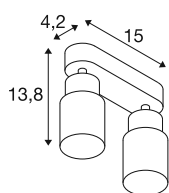

TECHNISCHE DATEN

Art. Nr.	1008362
Fassung	GU10
Anzahl Fassungen	2
Schwenkbereich	90 °
Horizontaler Drehbereich	350 °
IP Code	IP20
Schlagfestigkeitsklasse	IK 02
Montage	Aufbau
Primäre Nennspannung	220-240V ~50/60 Hz
Schutzklasse	I
Wattage	6 W
minimale Umgebungstemperatur	-20 °C
maximale Umgebungstemperatur	45 °C
Farbe	schwarz/gold
Länge	15 cm
Breite	5.5 cm
Höhe	13.8 cm
Nettogewicht	0.3 kg
Bruttogewicht	0.5 kg