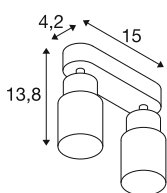

### DANE TECHNICZNE

Nr artykułu	1008363
Oprawa	GU10
Liczba opraw	2
Zakres przechyłu	90 °
Zakres obrotu w poziomie	350 °
Kod IP	IP20
Klasa odporności na uderzenia	IK 02
Montaż	Wersja natynkowa
Pierwotne napięcie znamionowe	220-240V ~50/60 Hz
Klasy ochrony	I
Wydajność	6 W
Temperatura otoczenia	-20 °C
Temperatura otoczenia	45 °C
Kolor	biały/biały
Długość	15 cm
Szerokość	5.5 cm
Wysokość	13.8 cm
Waga netto	0.3 kg
Waga brutto	0.5 kg