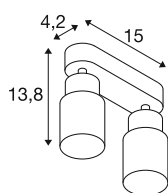

TECHNISCHE DATEN

Art. Nr.	1008364
Fassung	GU10
Anzahl Fassungen	2
Schwenkbereich	90 °
Horizontaler Drehbereich	350 °
IP Code	IP20
Schlagfestigkeitsklasse	IK 02
Montage	Aufbau
Primäre Nennspannung	220-240V ~50/60 Hz
Schutzklasse	I
Wattage	6 W
minimale Umgebungstemperatur	-20 °C
maximale Umgebungstemperatur	45 °C
Farbe	grau/grau
Länge	15 cm
Breite	5.5 cm
Höhe	13.8 cm
Nettogewicht	0.3 kg
Bruttogewicht	0.5 kg