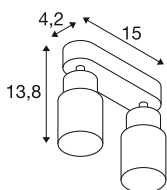

### DANE TECHNICZNE

Nr artykułu	1008364
Oprawa	GU10
Liczba opraw	2
Zakres przechyłu	90 °
Zakres obrotu w poziomie	350 °
Kod IP	IP20
Klasa odporności na uderzenia	IK 02
Montaż	Wersja natynkowa
Pierwotne napięcie znamionowe	220-240V ~50/60 Hz
Klasy ochrony	I
Wydajność	6 W
Temperatura otoczenia	-20 °C
Temperatura otoczenia	45 °C
Kolor	szary/szary
Długość	15 cm
Szerokość	5.5 cm
Wysokość	13.8 cm
Waga netto	0.3 kg
Waga brutto	0.5 kg