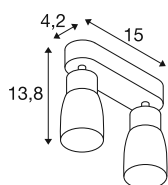

TECHNISCHE DATEN

Art. Nr.	1008369
Fassung	GU10
Anzahl Fassungen	2
Schwenkbereich	90 °
Horizontaler Drehbereich	350 °
IP Code	IP20
Schlagfestigkeitsklasse	IK 02
Montage	Aufbau
Primäre Nennspannung	220-240V ~50/60 Hz
Schutzklasse	I
Wattage	6 W
minimale Umgebungstemperatur	-20 °C
maximale Umgebungstemperatur	45 °C
Farbe	schwarz/schwarz
Länge	15 cm
Breite	5.5 cm
Höhe	13.8 cm
Nettogewicht	0.3 kg
Bruttogewicht	0.5 kg