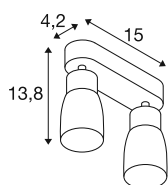

## TECHNISCHE DATEN

Art. Nr.	1008370
Fassung	GU10
Anzahl Fassungen	2
Schwenkbereich	90 °
Horizontaler Drehbereich	350 °
IP Code	IP20
Schlagfestigkeitsklasse	IK 02
Montage	Aufbau
Primäre Nennspannung	220-240V ~50/60 Hz
Schutzklasse	I
Wattage	6 W
minimale Umgebungstemperatur	-20 °C
maximale Umgebungstemperatur	45 °C
Farbe	schwarz/gold
Länge	15 cm
Breite	5.5 cm
Höhe	13.8 cm
Nettogewicht	0.3 kg
Bruttogewicht	0.5 kg