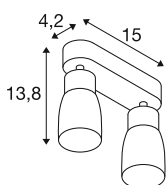

## DANE TECHNICZNE

Nr artykułu	1008370
Oprawa	GU10
Liczba opraw	2
Zakres przechyłu	90 °
Zakres obrotu w poziomie	350 °
Kod IP	IP20
Klasa odporności na uderzenia	IK 02
Montaż	Wersja natynkowa
Pierwotne napięcie znamionowe	220-240V ~50/60 Hz
Klasy ochrony	I
Wydajność	6 W
Temperatura otoczenia	-20 °C
Temperatura otoczenia	45 °C
Kolor	czarny/złoty
Długość	15 cm
Szerokość	5.5 cm
Wysokość	13.8 cm
Waga netto	0.3 kg
Waga brutto	0.5 kg