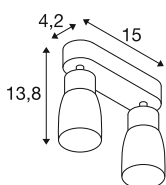

TECHNISCHE DATEN

Art. Nr.	1008371
Fassung	GU10
Anzahl Fassungen	2
Schwenkbereich	90 °
Horizontaler Drehbereich	350 °
IP Code	IP20
Schlagfestigkeitsklasse	IK 02
Montage	Aufbau
Primäre Nennspannung	220-240V ~50/60 Hz
Schutzklasse	I
Wattage	6 W
minimale Umgebungstemperatur	-20 °C
maximale Umgebungstemperatur	45 °C
Farbe	weiss/weiss
Länge	15 cm
Breite	5.5 cm
Höhe	13.8 cm
Nettogewicht	0.3 kg
Bruttogewicht	0.5 kg