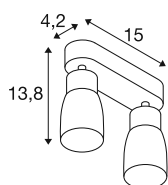

DANE TECHNICZNE

Nr artykułu	1008371
Oprawa	GU10
Liczba opraw	2
Zakres przechyłu	90 °
Zakres obrotu w poziomie	350 °
Kod IP	IP20
Klasa odporności na uderzenia	IK 02
Montaż	Wersja natynkowa
Pierwotne napięcie znamionowe	220-240V ~50/60 Hz
Klasy ochrony	I
Wydajność	6 W
Temperatura otoczenia	-20 °C
Temperatura otoczenia	45 °C
Kolor	biały/biały
Długość	15 cm
Szerokość	5.5 cm
Wysokość	13.8 cm
Waga netto	0.3 kg
Waga brutto	0.5 kg