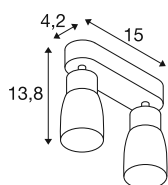

## TECHNISCHE DATEN

Art. Nr.	1008372
Fassung	GU10
Anzahl Fassungen	2
Schwenkbereich	90 °
Horizontaler Drehbereich	350 °
IP Code	IP20
Schlagfestigkeitsklasse	IK 02
Montage	Aufbau
Primäre Nennspannung	220-240V ~50/60 Hz
Schutzklasse	I
Wattage	6 W
minimale Umgebungstemperatur	-20 °C
maximale Umgebungstemperatur	45 °C
Farbe	grau/grau
Länge	15 cm
Breite	5.5 cm
Höhe	13.8 cm
Nettogewicht	0.3 kg
Bruttogewicht	0.5 kg