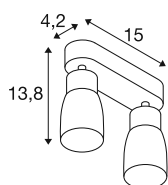

INFORMATIONS TECHNIQUES

Réf.	1008372
Douille	GU10
Nombre de douilles	2
Plage d'inclinaison	90 °
Plage de rotation horizontale	350 °
Code IP	IP20
Classe de résistance aux chocs	IK 02
Montage	En saillie
Tension nominale primaire	220-240V ~50/60 Hz
Classe de protection	I
Puissance en watts	6 W
Température ambiante minimale	-20 °C
Température ambiante maximale	45 °C
Coloris	gris/gris
Longueur	15 cm
Largeur	5.5 cm
Hauteur	13.8 cm
Poids net	0.3 kg
Poids brut	0.5 kg