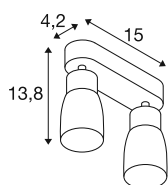

DANE TECHNICZNE

Nr artykułu	1008372
Oprawa	GU10
Liczba opraw	2
Zakres przechyłu	90 °
Zakres obrotu w poziomie	350 °
Kod IP	IP20
Klasa odporności na uderzenia	IK 02
Montaż	Wersja natynkowa
Pierwotne napięcie znamionowe	220-240V ~50/60 Hz
Klasy ochrony	I
Wydajność	6 W
Temperatura otoczenia	-20 °C
Temperatura otoczenia	45 °C
Kolor	szary/szary
Długość	15 cm
Szerokość	5.5 cm
Wysokość	13.8 cm
Waga netto	0.3 kg
Waga brutto	0.5 kg