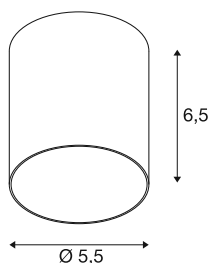

PURI 2.0 Tube

Leuchtschirm, H: 6.5 cm, aluminium

Kombinieren Sie zeitloses Design mit großer Gestaltungsfreiheit: Die neue PURI 2.0 ist jetzt auch als Mix & Match System verfügbar. Kombinieren Sie die Basis mit dekorativen Schirmen in drei modernen Formen und je sechs trendigen Farben, um einzigartige Looks zu erzielen.

TECHNISCHE DATEN

Art. Nr.	1008376
Farbe	aluminium
Höhe	6.5 cm
Durchmesser	5.5 cm
Nettogewicht	0.02 kg
Bruttogewicht	0.1 kg