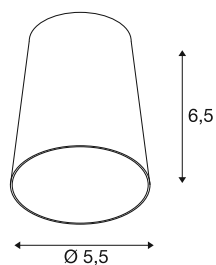

PURI 2.0 Cone

Leuchtschirm, H: 6.5 cm, aluminium

Kombinieren Sie zeitloses Design mit großer Gestaltungsfreiheit: Die neue PURI 2.0 ist jetzt auch als Mix & Match System verfügbar. Kombinieren Sie die Basis mit dekorativen Schirmen in drei modernen Formen und je sechs trendigen Farben, um einzigartige Looks zu erzielen.

TECHNISCHE DATEN

Art. Nr.	1008377
Farbe	aluminium
Höhe	6.5 cm
Durchmesser	5.5 cm
Nettogewicht	0.02 kg
Bruttogewicht	0.1 kg