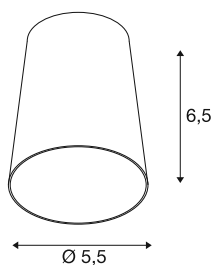

## PURI 2.0 Cone

abażur, wys.: 6,5 cm, aluminium

Połącz ponadczasowy design z dużą swobodą projektowania: Nowa wersja PURI 2.0 jest teraz dostępna także jako system Mix & Match. Połącz bazę z dekoracyjnymi kloszami w trzech nowoczesnych kształtach i po sześciu modnych kolorach, aby uzyskać unikalne wyglądy.

### DANE TECHNICZNE

Nr artykułu	1008377
Kolor	aluminium
Wysokość	6.5 cm
średnica	5.5 cm
Waga netto	0.021 kg
Waga brutto	0.035 kg
Strona BIG WHITE	429