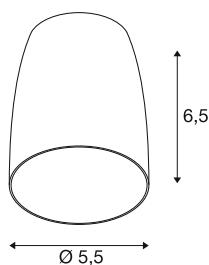

## PURI 2.0 Dome

Leuchtschirm, H: 6.5 cm, aluminium

Kombinieren Sie zeitloses Design mit großer Gestaltungsfreiheit: Die neue PURI 2.0 ist jetzt auch als Mix & Match System verfügbar. Kombinieren Sie die Basis mit dekorativen Schirmen in drei modernen Formen und je sechs trendigen Farben, um einzigartige Looks zu erzielen.

### TECHNISCHE DATEN

Art. Nr.	1008378
Farbe	aluminium
Höhe	6.5 cm
Durchmesser	5.5 cm
Nettogewicht	0.02 kg
Bruttogewicht	0.1 kg