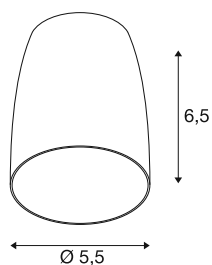

PURI 2.0 Dome

abażur, wys.: 6,5 cm, aluminium

Łącząc ponadczasowy design z dużą swobodą projektowania: nowy model PURI 2.0 jest teraz dostępny także jako system Mix & Match. Połącz bazę z dekoracyjnymi kloszami w trzech nowoczesnych kształtach i po sześciu modnych kolorach, aby uzyskać unikatowe wzory.

DANE TECHNICZNE

Nr artykułu	1008378
Kolor	aluminium
Wysokość	6.5 cm
średnica	5.5 cm
Waga netto	0.021 kg
Waga brutto	0.035 kg
Strona BIG WHITE	429