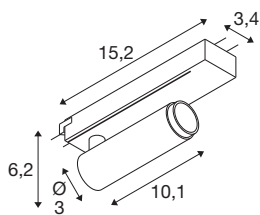

GRIP! S

1~ spot, cylindryczny, 2700K, 11W, PHASE, 29°, czarny / złoty

GRIP! to nowy dekoracyjny kinkiet marki SLV, który idzie w parze z aktualnymi trendami w dziedzinie designu. Elegancki element wystroju w rozmiarze S oraz uniwersalna wersja w rozmiarze M z zintegrowanym oświetleniem LED i odbłyśnikami przeciślepowym są dostępne dla systemów szyn 1-fazowych, 3-fazowych i 48V. Możesz wybierać między różnymi opcjami sterowania, wariantami kolorystycznymi światła oraz kinkietami Dim-to-Warm. Wizualnie kinkiety GRIP! zachwycają nowoczesnymi kombinacjami kolorów oraz pierścieniami dekoracyjnymi, dostępnymi osobno w czterech kolorach, umożliwiającymi indywidualne dostosowanie.

DANE TECHNICZNE

Nr artykułu	1008392
Różne wyjścia światła	1
Kod IP	IP20
Klasa odporności na uderzenia	IK 02
Odporność na uderzenia	0.2 Joule
Montaż	Wersja natynkowa
Ściemnialna	Tak
Technologia ściemniania	Fazowe sterowane narastająco, Fazowe sterowane malejąco
Pierwotne napięcie znamionowe	220-240V ~50/60 Hz
Prąd / napięcie wtórny	250 mA
Klasy ochrony	II
Wydajność	11 W
Temperatura otoczenia	0 °C
Temperatura otoczenia	35 °C
Liczba opraw oświetleniowych w LS B16A	44
Liczba opraw oświetleniowych w LS C16A	89
Poziom prądu rozruchowego	25 A
Czas trwania prądu rozruchowego	100 μs
Strumień świetlny	530 lm
Temperatura barwy światła	2700 Kelvin
Kolor	czarny/złoty

CRI	90
UGR ≤	25
Okres użytkowania	50000 h
Risk Group	1
Długość	15.2 cm
Szerokość	3.4 cm
Wysokość	6 cm
Waga netto	0.18 kg
Waga brutto	0.22 kg

Akcesoria

1008489	GRIP! S , pierścień deko- racyjny, czarny
1008488	GRIP! S , pierścień deko- racyjny, biały
1008490	GRIP! S , pierścień deko- racyjny, nikiel
1008491	GRIP! S , pierścień deko- racyjny, złoty