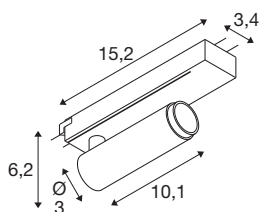

## GRIP! S

1~ Spot, zylindrisch, 2700K, 11W, PHASE, 29°, bronze / schwarz

GRIP! ist der neue dekorative Spot von SLV, der mit den aktuellen Designtrends einhergeht. Der elegante Hingucker in der Größe S und der Allrounder in der Größe M mit integriertem LED und einem Entblendungsreflektor sind für das 1-Phasen-, 3-Phasen- und 48V-Schienensystem verfügbar. Dabei können Sie zwischen verschiedenen Steuerungsoptionen und Lichtfarbenvarianten sowie Dim-to-Warm-Spots wählen. Optisch überzeugen die GRIP! Spots durch ihre modernen Farbkombinationen und den in vier Farben separat erhältlichen Dekoringen, die eine individuelle Anpassung ermöglichen.

## TECHNISCHE DATEN

Art. Nr.	1008393
Anzahl unterschiedliche Lichtauslässe	1
IP Code	IP20
Schlagfestigkeitsklasse	IK 02
Schlagfestigkeit	0.2 Joule
Montage	Aufbau
Dimmbar	Ja
Technologie der Dimmung	Phasenanschnitt, Phasenabschnitt
Primäre Nennspannung	220-240V ~50/60 Hz
Sekundär Strom / Spannung	250 mA
Schutzklasse	II
Wattage	11 W
minimale Umgebungstemperatur	0 °C
maximale Umgebungstemperatur	35 °C
Anzahl Leuchten an LS B16A	44
Anzahl Leuchten an LS C16A	89
Höhe Einschaltstrom	25 A
Dauer Einschaltstrom	100 µs
Lumen	530 lm
Lichtfarbtemperatur	2700 Kelvin
Farbe	bronze/schwarz
CRI	90

UGR $\leq$	25
Lebensdauer	50000 h
Risikogruppe	1
Länge	15.2 cm
Breite	3.4 cm
Höhe	6 cm
Nettogewicht	0.18 kg
Bruttogewicht	0.22 kg