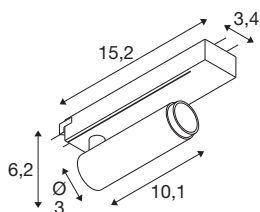

GRIP! S

1~ spot, cylindryczny, 2700K, 11W, PHASE, 29°, brązowy / czarny

GRIP! to nowy dekoracyjny kinkiet marki SLV, który idzie w parze z aktualnymi trendami projektowania. Elegancki element wystroju w rozmiarze S oraz uniwersalna wersja w rozmiarze M z zintegrowanym oświetleniem LED i odbłyśnikiem przeciwsłonecznym są dostępne dla systemów szyn 1-fazowych, 3-fazowych i 48V. Możesz wybierać spośród różnych opcji sterowania, wariantów kolorystycznych światła oraz punktów Dim-to-Warm. Wizualnie kinkiety GRIP! przekonują swoimi nowoczesnymi kombinacjami kolorów oraz czterema oddzielnymi pierścieniami dekoracyjnymi dostępnymi w czterech kolorach, umożliwiającymi indywidualne dopasowanie.

DANE TECHNICZNE

Nr artykułu	1008393
Różne wyjścia światła	1
Kod IP	IP20
Klasa odporności na uderzenia	IK 02
Odporność na uderzenia	0.2 Joule
Montaż	Wersja natynkowa
Ściemnialna	Tak
Technologia ściemniania	Fazowe sterowane narastająco, Fazowe sterowane malejąco
Pierwotne napięcie znamionowe	220-240V ~50/60 Hz
Prąd / napięcie wtórny	250 mA
Klasy ochrony	II
Wydajność	11 W
Temperatura otoczenia	0 °C
Temperatura otoczenia	35 °C
Liczba opraw oświetleniowych w LS B16A	44
Liczba opraw oświetleniowych w LS C16A	89
Poziom prądu rozruchowego	25 A
Czas trwania prądu rozruchowego	100 μs
Strumień świetlny	530 lm
Temperatura barwy światła	2700 Kelvin
Kolor	brąz/czarny

CRI	90
UGR ≤	25
Okres użytkowania	50000 h
Risk Group	1
Długość	15.2 cm
Szerokość	3.4 cm
Wysokość	6 cm
Waga netto	0.18 kg
Waga brutto	0.22 kg

Akcesoria

1008489	GRIP! S , pierścień deko- racyjny, czarny
1008488	GRIP! S , pierścień deko- racyjny, biały
1008490	GRIP! S , pierścień deko- racyjny, nikiel
1008491	GRIP! S , pierścień deko- racyjny, złoty