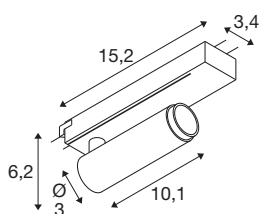

GRIP! S

1~ Spot, zylindrisch, 2700K, 11W, PHASE, 29°, gold / schwarz

GRIP! ist der neue dekorative Spot von SLV, der mit den aktuellen Designrends einhergeht. Der elegante Hingucker in der Größe S und der Allrounder in der Größe M mit integriertem LED und einem Entblendungsreflektor sind für das 1-Phasen-, 3-Phasen- und 48V-Schienensystem verfügbar. Dabei können Sie zwischen verschiedenen Steuerungsoptionen und Lichtfarbenvarianten sowie Dim-to-Warm-Spots wählen. Optisch überzeugen die GRIP! Spots durch ihre modernen Farbkombinationen und den in vier Farben separat erhältlichen Dekoringen, die eine individuelle Anpassung ermöglichen.

TECHNISCHE DATEN

| | |
|---------------------------------------|----------------------------------|
| Art. Nr. | 1008394 |
| Anzahl unterschiedliche Lichtauslässe | 1 |
| IP Code | IP20 |
| Schlagfestigkeitsklasse | IK 02 |
| Schlagfestigkeit | 0.2 Joule |
| Montage | Aufbau |
| Dimmbar | Ja |
| Technologie der Dimmung | Phasenanschnitt, Phasenabschnitt |
| Primäre Nennspannung | 220-240V ~50/60 Hz |
| Sekundär Strom / Spannung | 250 mA |
| Schutzklasse | II |
| Wattage | 11 W |
| minimale Umgebungstemperatur | 0 °C |
| maximale Umgebungstemperatur | 35 °C |
| Anzahl Leuchten an LS B16A | 44 |
| Anzahl Leuchten an LS C16A | 89 |
| Höhe Einschaltstrom | 25 A |
| Dauer Einschaltstrom | 100 µs |
| Lumen | 530 lm |
| Lichtfarbtemperatur | 2700 Kelvin |
| Farbe | gold/schwarz |
| CRI | 90 |

| | |
|---------------|---------|
| UGR \leq | 25 |
| Lebensdauer | 50000 h |
| Risikogruppe | 1 |
| Länge | 15.2 cm |
| Breite | 3.4 cm |
| Höhe | 6 cm |
| Nettogewicht | 0.18 kg |
| Bruttogewicht | 0.22 kg |