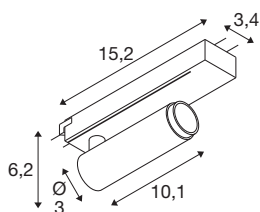

GRIP! S

1~ spot, cylindryczny, 2700K, 11W, PHASE, 29°, złoto / czarny

GRIP! to nowy dekoracyjny reflektor od SLV, który idzie w parze z najnowszymi trendami wzorniczymi. Elegancki element w rozmiarze S oraz uniwersalny w rozmiarze M z zintegrowanym LED i odbłyśnikiem przeciwsłonecznym jest dostępny dla systemów szyn 1-fazowych, 3-fazowych i 48V. Możesz wybierać między różnymi opcjami sterowania, wariantami kolorów światła oraz reflektorami Dim-to-Warm. Wizualnie reflektory GRIP! przekonują swoimi nowoczesnymi kombinacjami kolorów oraz pierścieniami dekoracyjnymi dostępnymi osobno w czterech kolorach, umożliwiając indywidualne dostosowanie.

DANE TECHNICZNE

Nr artykułu	1008394
Różne wyjścia światła	1
Kod IP	IP20
Klasa odporności na uderzenia	IK 02
Odporność na uderzenia	0.2 Joule
Montaż	Wersja natynkowa
Ściemnialna	Tak
Technologia ściemniania	Fazowe sterowane narastająco, Fazowe sterowane malejąco
Pierwotne napięcie znamionowe	220-240V ~50/60 Hz
Prąd / napięcie wtórny	250 mA
Klasy ochrony	II
Wydajność	11 W
Temperatura otoczenia	0 °C
Temperatura otoczenia	35 °C
Liczba opraw oświetleniowych w LS B16A	44
Liczba opraw oświetleniowych w LS C16A	89
Poziom prądu rozruchowego	25 A
Czas trwania prądu rozruchowego	100 μs
Strumień świetlny	530 lm
Temperatura barwy światła	2700 Kelvin
Kolor	złoty/czarny

CRI	90
UGR ≤	25
Okres użytkowania	50000 h
Risk Group	1
Długość	15.2 cm
Szerokość	3.4 cm
Wysokość	6 cm
Waga netto	0.18 kg
Waga brutto	0.22 kg

Akcesoria

1008489	GRIP! S , pierścień deko- racyjny, czarny
1008488	GRIP! S , pierścień deko- racyjny, biały
1008490	GRIP! S , pierścień deko- racyjny, nikiel
1008491	GRIP! S , pierścień deko- racyjny, złoty