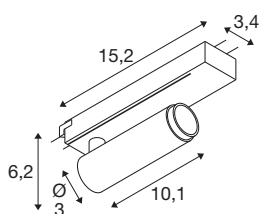

## GRIP! S

1~ Spot, zylindrisch, 3000K, 11W, PHASE, 29°, weiß / schwarz

GRIP! ist der neue dekorative Spot von SLV, der mit den aktuellen Designrends einhergeht. Der elegante Hingucker in der Größe S und der Allrounder in der Größe M mit integriertem LED und einem Entblendungsreflektor sind für das 1-Phasen-, 3-Phasen- und 48V-Schienensystem verfügbar. Dabei können Sie zwischen verschiedenen Steuerungsoptionen und Lichtfarbenvarianten sowie Dim-to-Warm-Spots wählen. Optisch überzeugen die GRIP! Spots durch ihre modernen Farbkombinationen und den in vier Farben separat erhältlichen Dekorungen, die eine individuelle Anpassung ermöglichen.

## TECHNISCHE DATEN

Art. Nr.	1008395
Anzahl unterschiedliche Lichtauslässe	1
IP Code	IP20
Schlagfestigkeitsklasse	IK 02
Schlagfestigkeit	0.2 Joule
Montage	Aufbau
Dimmbar	Ja
Technologie der Dimmung	Phasenanschnitt, Phasenabschnitt
Primäre Nennspannung	220-240V ~50/60 Hz
Sekundär Strom / Spannung	250 mA
Schutzklasse	II
Wattage	11 W
minimale Umgebungstemperatur	0 °C
maximale Umgebungstemperatur	35 °C
Anzahl Leuchten an LS B16A	44
Anzahl Leuchten an LS C16A	89
Höhe Einschaltstrom	25 A
Dauer Einschaltstrom	100 µs
Lumen	610 lm
Lichtfarbtemperatur	3000 Kelvin
Farbe	weiss/schwarz
CRI	90

UGR ≤	25
Lebensdauer	50000 h
Risikogruppe	1
Länge	15.2 cm
Breite	3.4 cm
Höhe	6 cm
Nettogewicht	0.18 kg
Bruttogewicht	0.22 kg