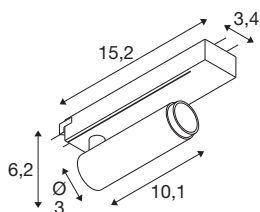

## GRIP! S

1~ spot, cylindryczny, 3000K, 11W, PHASE, 29°, biały / czarny

GRIP! to nowy dekoracyjny kinkiet marki SLV, który idzie w parze z aktualnymi trendami wzorniczymi. Elegancki element wystroju w rozmiarze S oraz uniwersalna wersja w rozmiarze M z zintegrowanym oświetleniem LED i odbłyśnikiem przeciwsłonecznym są dostępne dla systemów szynowych 1-fazowych, 3-fazowych i 48V. Można wybierać spośród różnych opcji sterowania, wariantów kolorystycznych światła oraz kinkietów Dim-to-Warm. Wizualnie kinkiety GRIP! przyciągają uwagę swoimi nowoczesnymi kombinacjami kolorów oraz pierścieniami dekoracyjnymi, dostępnymi osobno w czterech kolorach, umożliwiającymi indywidualne dopasowanie.

## DANE TECHNICZNE

Nr artykułu	1008395
Różne wyjścia światła	1
Kod IP	IP20
Klasa odporności na uderzenia	IK 02
Odporność na uderzenia	0.2 Joule
Montaż	Wersja natynkowa
Ściemnialna	Tak
Technologia ściemniania	Fazowe sterowane narastająco, Fazowe sterowane malejąco
Pierwotne napięcie znamionowe	220-240V ~50/60 Hz
Prąd / napięcie wtórny	250 mA
Klasy ochrony	II
Wydajność	11 W
Temperatura otoczenia	0 °C
Temperatura otoczenia	35 °C
Liczba opraw oświetleniowych w LS B16A	44
Liczba opraw oświetleniowych w LS C16A	89
Poziom prądu rozruchowego	25 A
Czas trwania prądu rozruchowego	100 μs
Strumień świetlny	610 lm
Temperatura barwy światła	3000 Kelvin
Kolor	biały/czarny

CRI	90
UGR ≤	25
Okres użytkowania	50000 h
Risk Group	1
Długość	15.2 cm
Szerokość	3.4 cm
Wysokość	6 cm
Waga netto	0.18 kg
Waga brutto	0.22 kg